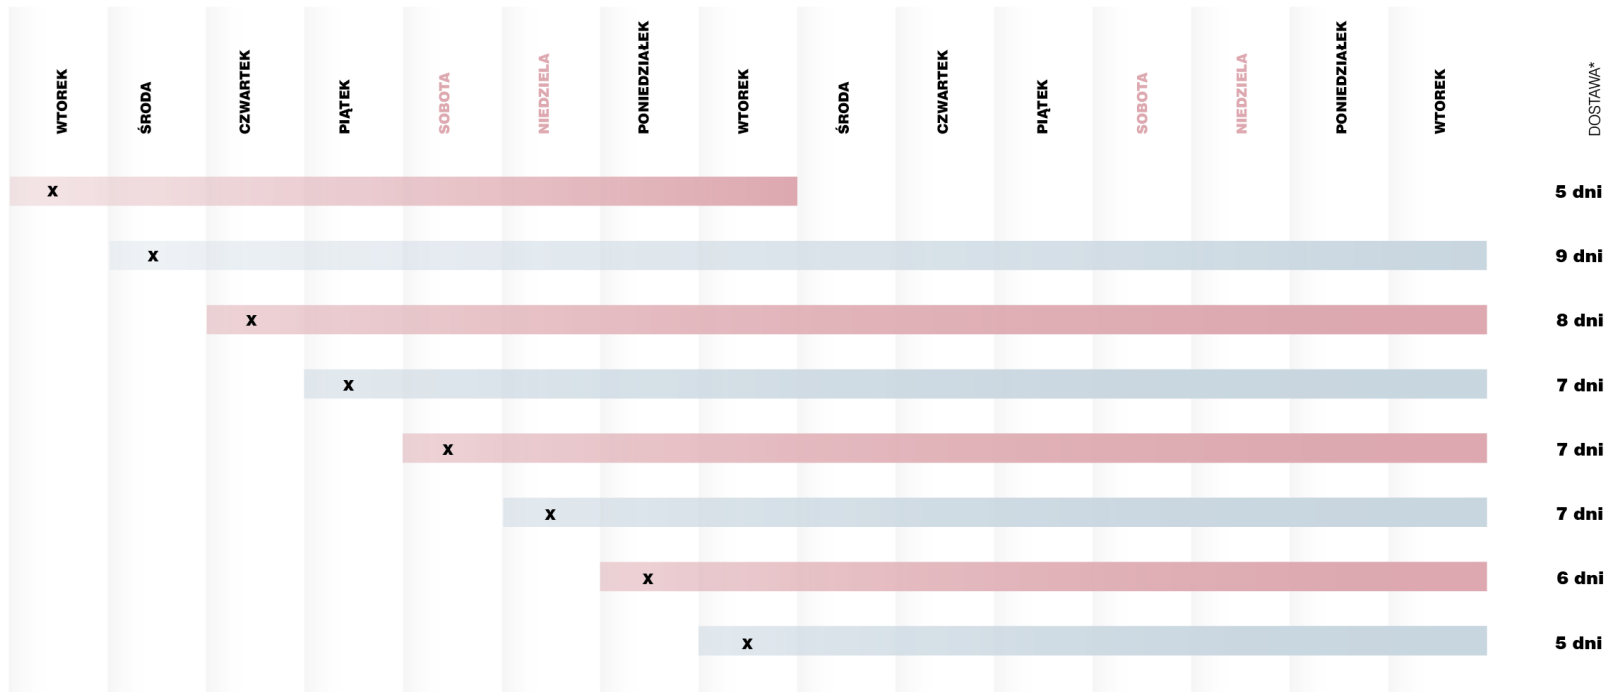

## Materace piankowe i lateksowe:

Cupido H2+H3<sup>6</sup>; GELTEX® Quantum Star H3<sup>2</sup>; GELTEX® Quantum Sun H3<sup>2</sup>; KAPUA® Aloha H3<sup>2</sup>; KAPUA® Hana H3<sup>4</sup>;  
 KAPUA® Kula H3<sup>2</sup>; Modulia Aero H3<sup>1</sup>; Modulia Space H3<sup>1</sup>; Smart Twist H2+H3<sup>5</sup>

## Materace sprężynowe i hybrydowe:

Amber Dream H3<sup>7</sup>; GELTEX® Quantum Moon H3<sup>2</sup>; Harmony H3<sup>1</sup>; Modulia Balance H3<sup>1</sup>; Modulia Sky H2+H3<sup>1</sup>; Samba H3<sup>3</sup>;  
 Smart Elasto H2+H3<sup>1</sup>; Smart Natura H2+H3<sup>1</sup>;

<sup>1</sup>90x200, 140x200, 160x200

<sup>2</sup>90x200, 140x200, 160x200, 180x200

<sup>3</sup>90x200, 120x200, 140x200, 160x200

<sup>4</sup>80x200, 90x200, 120x200, 140x200, 160x200, 180x200

<sup>5</sup>90x200, 120x200

<sup>6</sup>90x200, 160x200

<sup>7</sup>80x200, 90x200, 120x200, 140x200, 160x200

\* - dni robocze

X - data złożenia zamówienia